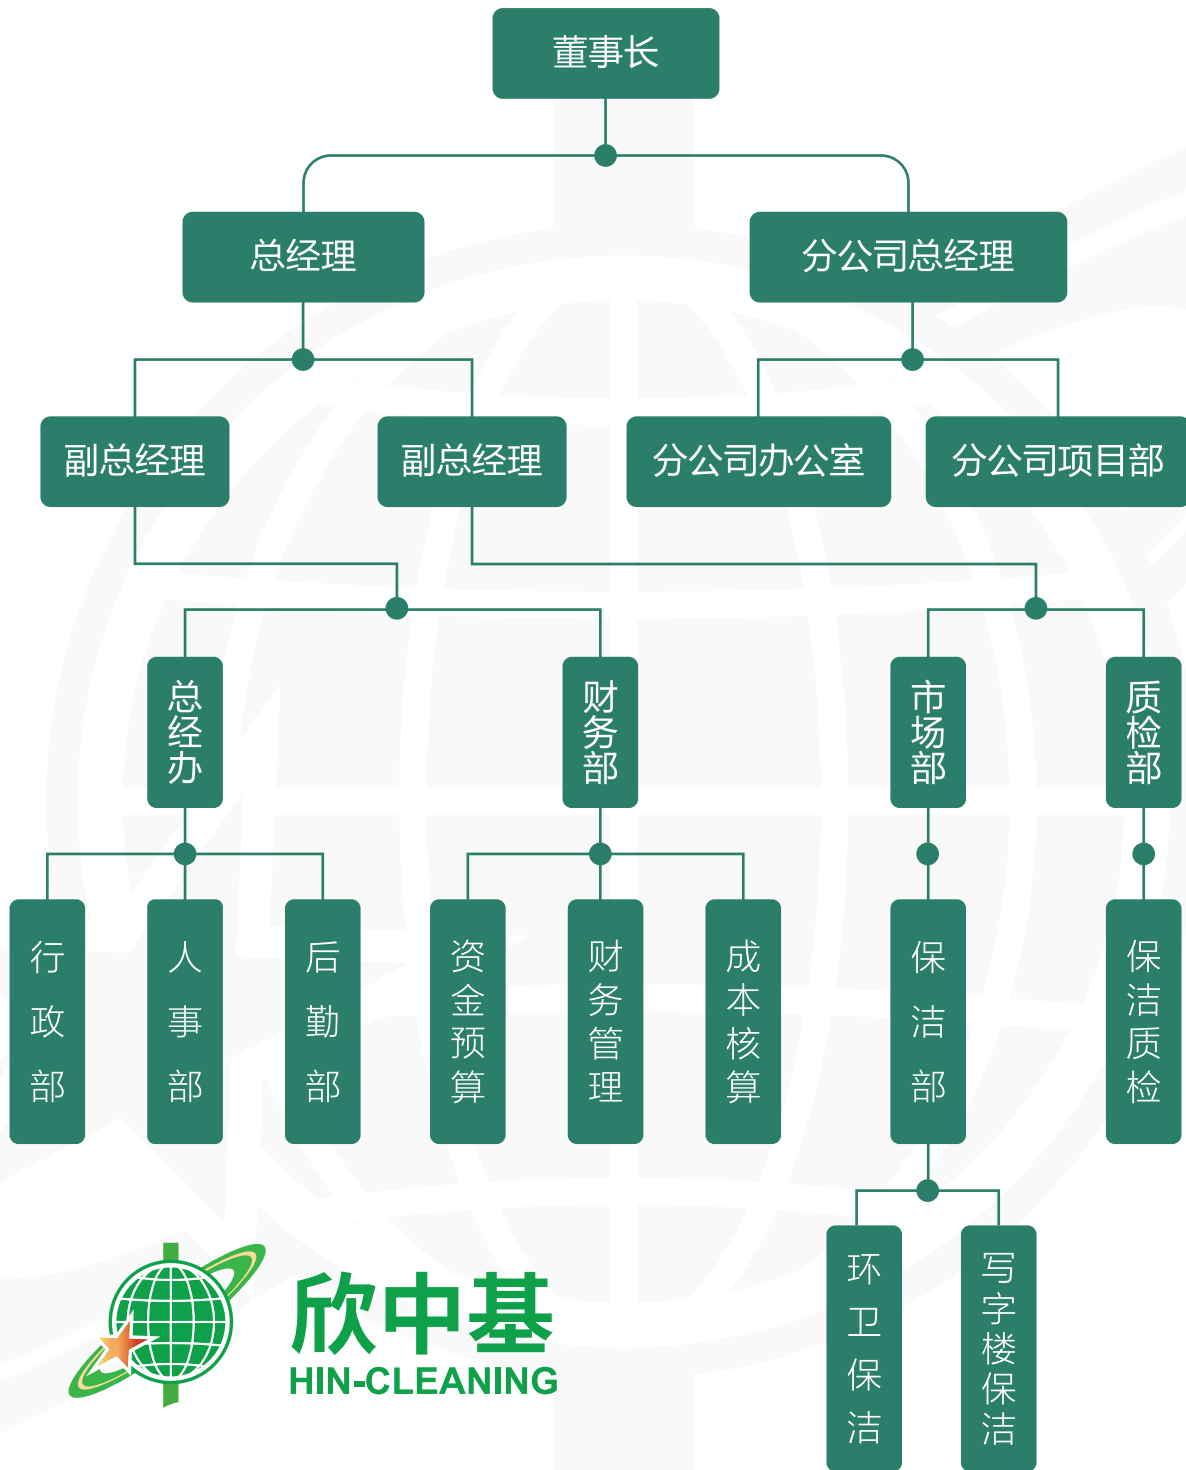

PHILOSOPHY AND ORGANIZATION

企业理念 PHILOSOPHY

经营理念 专业、高效、诚信、创新

服务宗旨 有温度、有态度、有深度

企业使命 努力打造一支“有思想、有文化、有技术、有觉悟、有担当、有干劲”的“六有”骨干队伍。

企业愿景 树清洁行业旗帜，做清洁行业的知名品牌，努力打造专业高端环卫运营管理及投资平台，为政府和客户提供全方位、高品质、全产业链的专业服务。

组织架构 ORGANIZATION