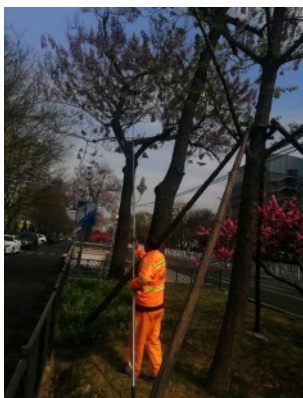

清理树挂

人工清扫

公司车辆设备

VEHICLE EQUIPMENT

公司通过不断加大投入，科学配置环卫机械设备，充分发挥机械化作业优势，逐步建立起了以“大型清扫车为主、小型清扫车为辅、多功能作业车为补充、人力清扫保洁为基础”的道路清扫保洁机制，在环卫作业模式的深化和变革中实现了人工到机械、传统到现代、单一到综合的本质飞跃，环卫作业从劳动密集型向机械作业型逐步转变，降低了环卫工人保洁难度劳动强度和危险系数，提升了精细化环卫作业质量。